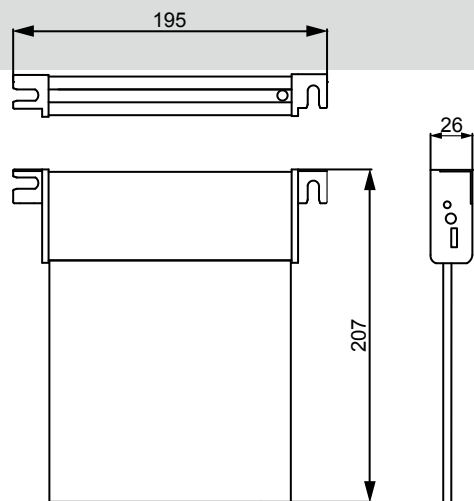

項目	編號	C402LED15C-N
	敘述	高亮度LED緊急逃生指示 / 方向
	規格等級	C 級 / 單面
輸入	電壓 (V)	AC 110V
	頻率 (Hz)	60Hz
輸出	光源	高效能 SMDLED 0.2Wx14
	能源功率	完整充電 (待機) 1.2W
	電池	NI-CD 3.6V 300mAh
	持續時間	90分鐘以上
具體	外觀材質	本體採鋁合金陽極處理 與 阻燃ABS聚酯基材
	安裝方式	吸頂式 / 壁掛式 / 懸掛式 / 嵌頂式
	尺寸(LxWxH)長x寬x高 ±3%	195 x 26 x 207 / mm
	重量	
	防塵防水等級	IP 20
控制	通電類型	0.03C ~ 0.1C 涓流充電
	充電模式	連續
	保護機制	迴路斷電
	測試零件	手動測試開關
	指示標示	當AC交流電入電時，紅色LED亮起
環境	溫度	5°C to 45°C
	濕度	0 to 95%

特徵

本公司之產品為依照消防基金會規定設計製造，有權隨時修改或變更內容之權利，如有變更恕不另行通知。

1. 符合消防安全認可檢驗標準認證
2. 廣泛應用於 商業辦公區、倉庫工廠、購物中心、公寓大樓、醫院安養與住、商等各類場所
3. 手提功能具備靈活、便利性，使用範圍擴大至露營營地、戶外運動皆可攜帶
4. 高亮度、低光衰LED
5. 安裝快速簡便，專業技術支援
6. 台灣製造，2年保固

1. 產品由相應執照的電工人員安裝操作。
2. 作為安裝者，您有責任確保遵守所有相關的建築和安全。
3. 開始打開產品或拆卸維修時前請關閉並隔離電源。
4. 請勿嘗試維修配件的其他部件，否則將導致保修失效。
5. 測試產品請遵循指導原則避免操作失誤早成毀損與安全疑慮。
6. 若有任何疑問或技術與維修問題，歡迎洽詢聯絡我們。