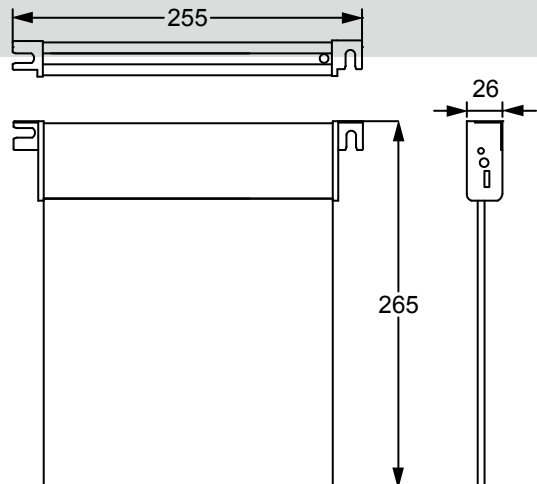

項目	編號	C402LED20BH-N
	敘述	高亮度LED緊急逃生指示 / 方向
	規格等級	BH 級 / 單面
輸入	電壓 (V)	AC 110V
	頻率 (Hz)	60Hz
輸出	光源	高效能 LED 0.2Wx30
	能源功率	完整充電 (待機) 2.3W
	電池	NI-CD 3.6V 800mAh
	持續時間	90分鐘以上
具體	外觀材質	本體採鋁合金陽極處理 與 阻燃ABS聚酯基材
	安裝方式	吸頂式 / 壁掛式 / 懸掛式 / 嵌頂式
	尺寸(LxWxH)長x寬x高 ±3%	255 x 26 x 265 / mm
	重量	
	防塵防水等級	IP 20
控制	通電類型	0.03C ~ 0.1C 涓流充電
	充電模式	連續
	保護機制	迴路斷電
	測試零件	手動測試開關
	指示標示	當AC交流電入電時，紅色LED亮起
環境	溫度	5°C to 45°C
	濕度	0 to 95%

特徵

本公司之產品為依照消防基金會規定設計製造，有權隨時修改或變更內容之權利，如有變更恕不另行通知。

1. 符合消防安全認可檢驗標準認證
2. 廣泛應用於 商業辦公區、倉庫工廠、購物中心、公寓大樓、醫院安養與住、商等各類場所
3. 手提功能具備靈活、便利性，使用範圍擴大至露營營地、戶外運動皆可攜帶
4. 高亮度、低光衰LED
5. 安裝快速簡便，專業技術支援
6. 台灣製造，2年保固

1. 產品由相應執照的電工人員安裝操作。
2. 作為安裝者，您有責任確保遵守所有相關的建築和安全。
3. 開始打開產品或拆卸維修時前請關閉並隔離電源。
4. 請勿嘗試維修配件的其他部件，否則將導致保修失效。
5. 測試產品請遵循指導原則避免操作失誤早成毀損與安全疑慮。
6. 若有任何疑問或技術與維修問題，歡迎洽詢聯絡我們。