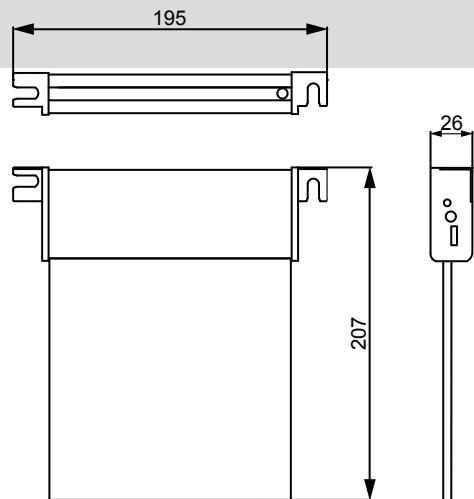

項目	編號	C404LED15C-N
	敘述	高亮度LED緊急逃生指示 / 方向
	規格等級	C 級 / 雙面
輸入	電壓 (V)	AC 110V
	頻率 (Hz)	60Hz
輸出	光源	高效能 SMDLED 0.2Wx20
	能源功率	完整充電 (待機) 1.7W
	電池	NI-CD 3.6V 300mAh
	持續時間	90分鐘以上
具體	外觀材質	本體採鋁合金陽極處理 與 阻燃ABS聚酯基材
	安裝方式	吸頂式 / 壁掛式 / 懸掛式 / 嵌頂式
	尺寸(LxWxH)長x寬x高 ±3%	195 x 26 x 207 / mm
	重量	
	防塵防水等級	IP 20
控制	通電類型	0.03C ~ 0.1C 涓流充電
	充電模式	連續
	保護機制	迴路斷電
	測試零件	手動測試開關
	指示標示	當AC交流電入電時，紅色LED亮起
環境	溫度	5°C to 45°C
	濕度	0 to 95%

特徵

本公司之產品為依照消防基金會規定設計製造，有權隨時修改或變更內容之權利，如有變更恕不另行通知。

1. 符合消防安全認可檢驗標準認證
2. 廣泛應用於 商業辦公區、倉庫工廠、購物中心、公寓大樓、醫院安養與住、商等各類場所
3. 手提功能具備靈活、便利性，使用範圍擴大至露營營地、戶外運動皆可攜帶
4. 高亮度、低光衰LED
5. 安裝快速簡便，專業技術支援
6. 台灣製造，2年保固

1. 產品由相應執照的電工人員安裝操作。
2. 作為安裝者，您有責任確保遵守所有相關的建築和安全。
3. 開始打開產品或拆卸維修時前請關閉並隔離電源。
4. 請勿嘗試維修配件的其他部件，否則將導致保修失效。
5. 測試產品請遵循指導原則避免操作失誤早成毀損與安全疑慮。
6. 若有任何疑問或技術與維修問題，歡迎洽詢聯絡我們。