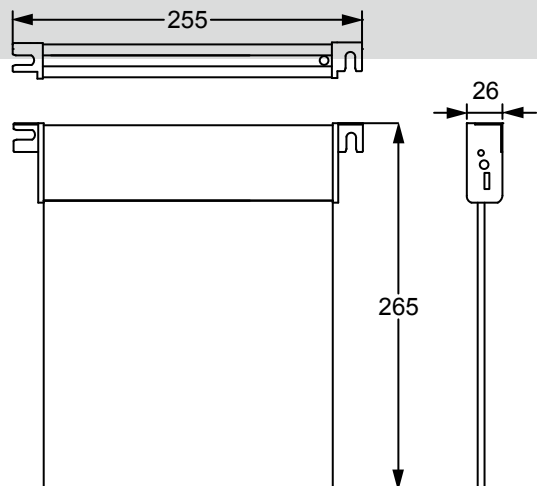

項目	編號	C404LED20BH-N
	敘述	高亮度LED緊急逃生指示 / 方向
	規格等級	BH 級 / 雙面
輸入	電壓 (V)	AC 110V
	頻率 (Hz)	60Hz
輸出	光源	高效能 LED 0.2Wx30
	能源功率	完整充電 (待機) 4.2W
	電池	NI-CD 3.6V 800mAh
	持續時間	90分鐘以上
具體	外觀材質	本體採鋁合金陽極處理 與 阻燃ABS聚酯基材
	安裝方式	吸頂式 / 壁掛式 / 懸掛式 / 嵌頂式
	尺寸(LxWxH)長x寬x高 ±3%	255 x 26 x 265 / mm
	重量	
	防塵防水等級	IP 20
控制	通電類型	0.03C ~ 0.1C 涓流充電
	充電模式	連續
	保護機制	迴路斷電
	測試零件	手動測試開關
	指示標示	當AC交流電入電時，紅色LED亮起
環境	溫度	5°C to 45°C
	濕度	0 to 95%

特徵

本公司之產品為依照消防基金會規定設計製造，有權隨時修改或變更內容之權利，如有變更恕不另行通知。

1. 符合消防安全認可檢驗標準認證
2. 廣泛應用於 商業辦公區、倉庫工廠、購物中心、公寓大樓、醫院安養與住、商等各類場所
3. 手提功能具備靈活、便利性，使用範圍擴大至露營營地、戶外運動皆可攜帶
4. 高亮度、低光衰LED
5. 安裝快速簡便，專業技術支援
6. 台灣製造，2年保固

1. 產品由相應執照的電工人員安裝操作。
2. 作為安裝者，您有責任確保遵守所有相關的建築和安全。
3. 開始打開產品或拆卸維修時前請關閉並隔離電源。
4. 請勿嘗試維修配件的其他部件，否則將導致保修失效。
5. 測試產品請遵循指導原則避免操作失誤早成毀損與安全疑慮。
6. 若有任何疑問或技術與維修問題，歡迎洽詢聯絡我們。